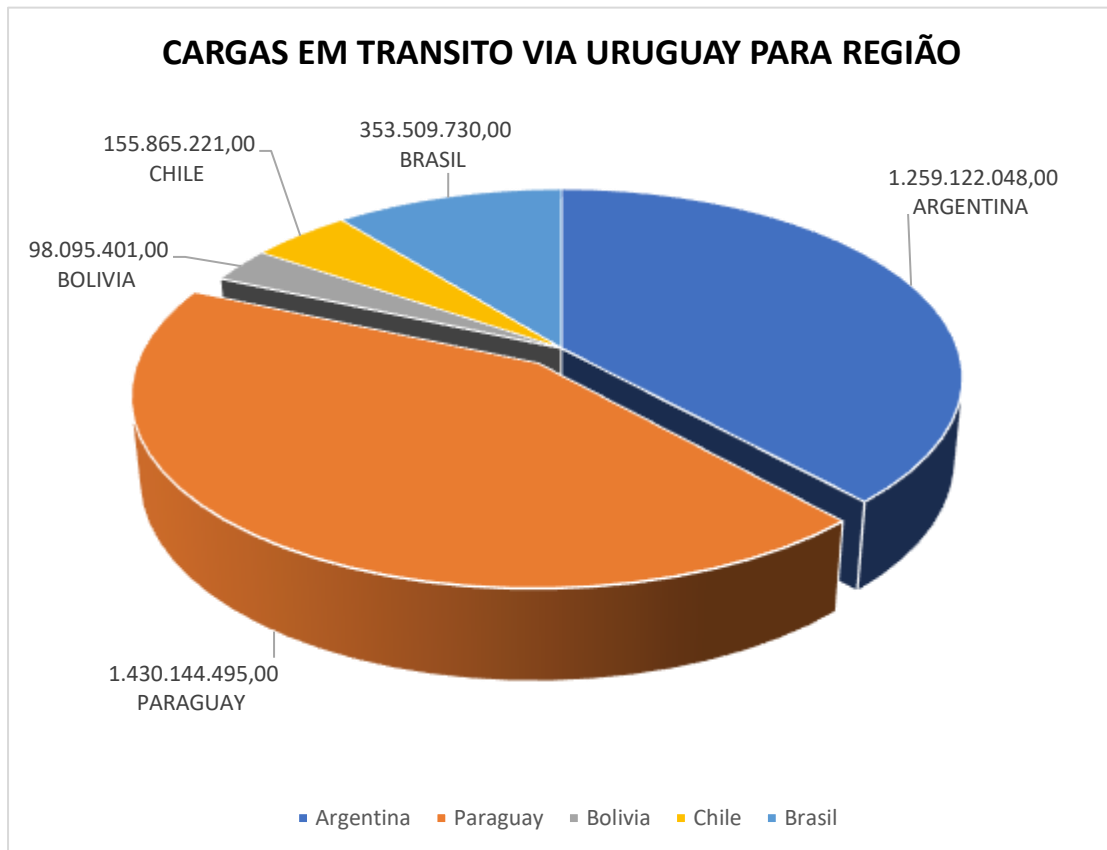

Cargas em transito para a Região via Uruguay

Período : Janeiro a Dezembro 2022

Período	U\$S CIF
Argentina	1.259.122.048,00
Paraguay	1.430.144.495,00
Bolivia	98.095.401,00
Chile	155.865.221,00
Brasil	353.509.730,00
Totais	3.296.736.895,00